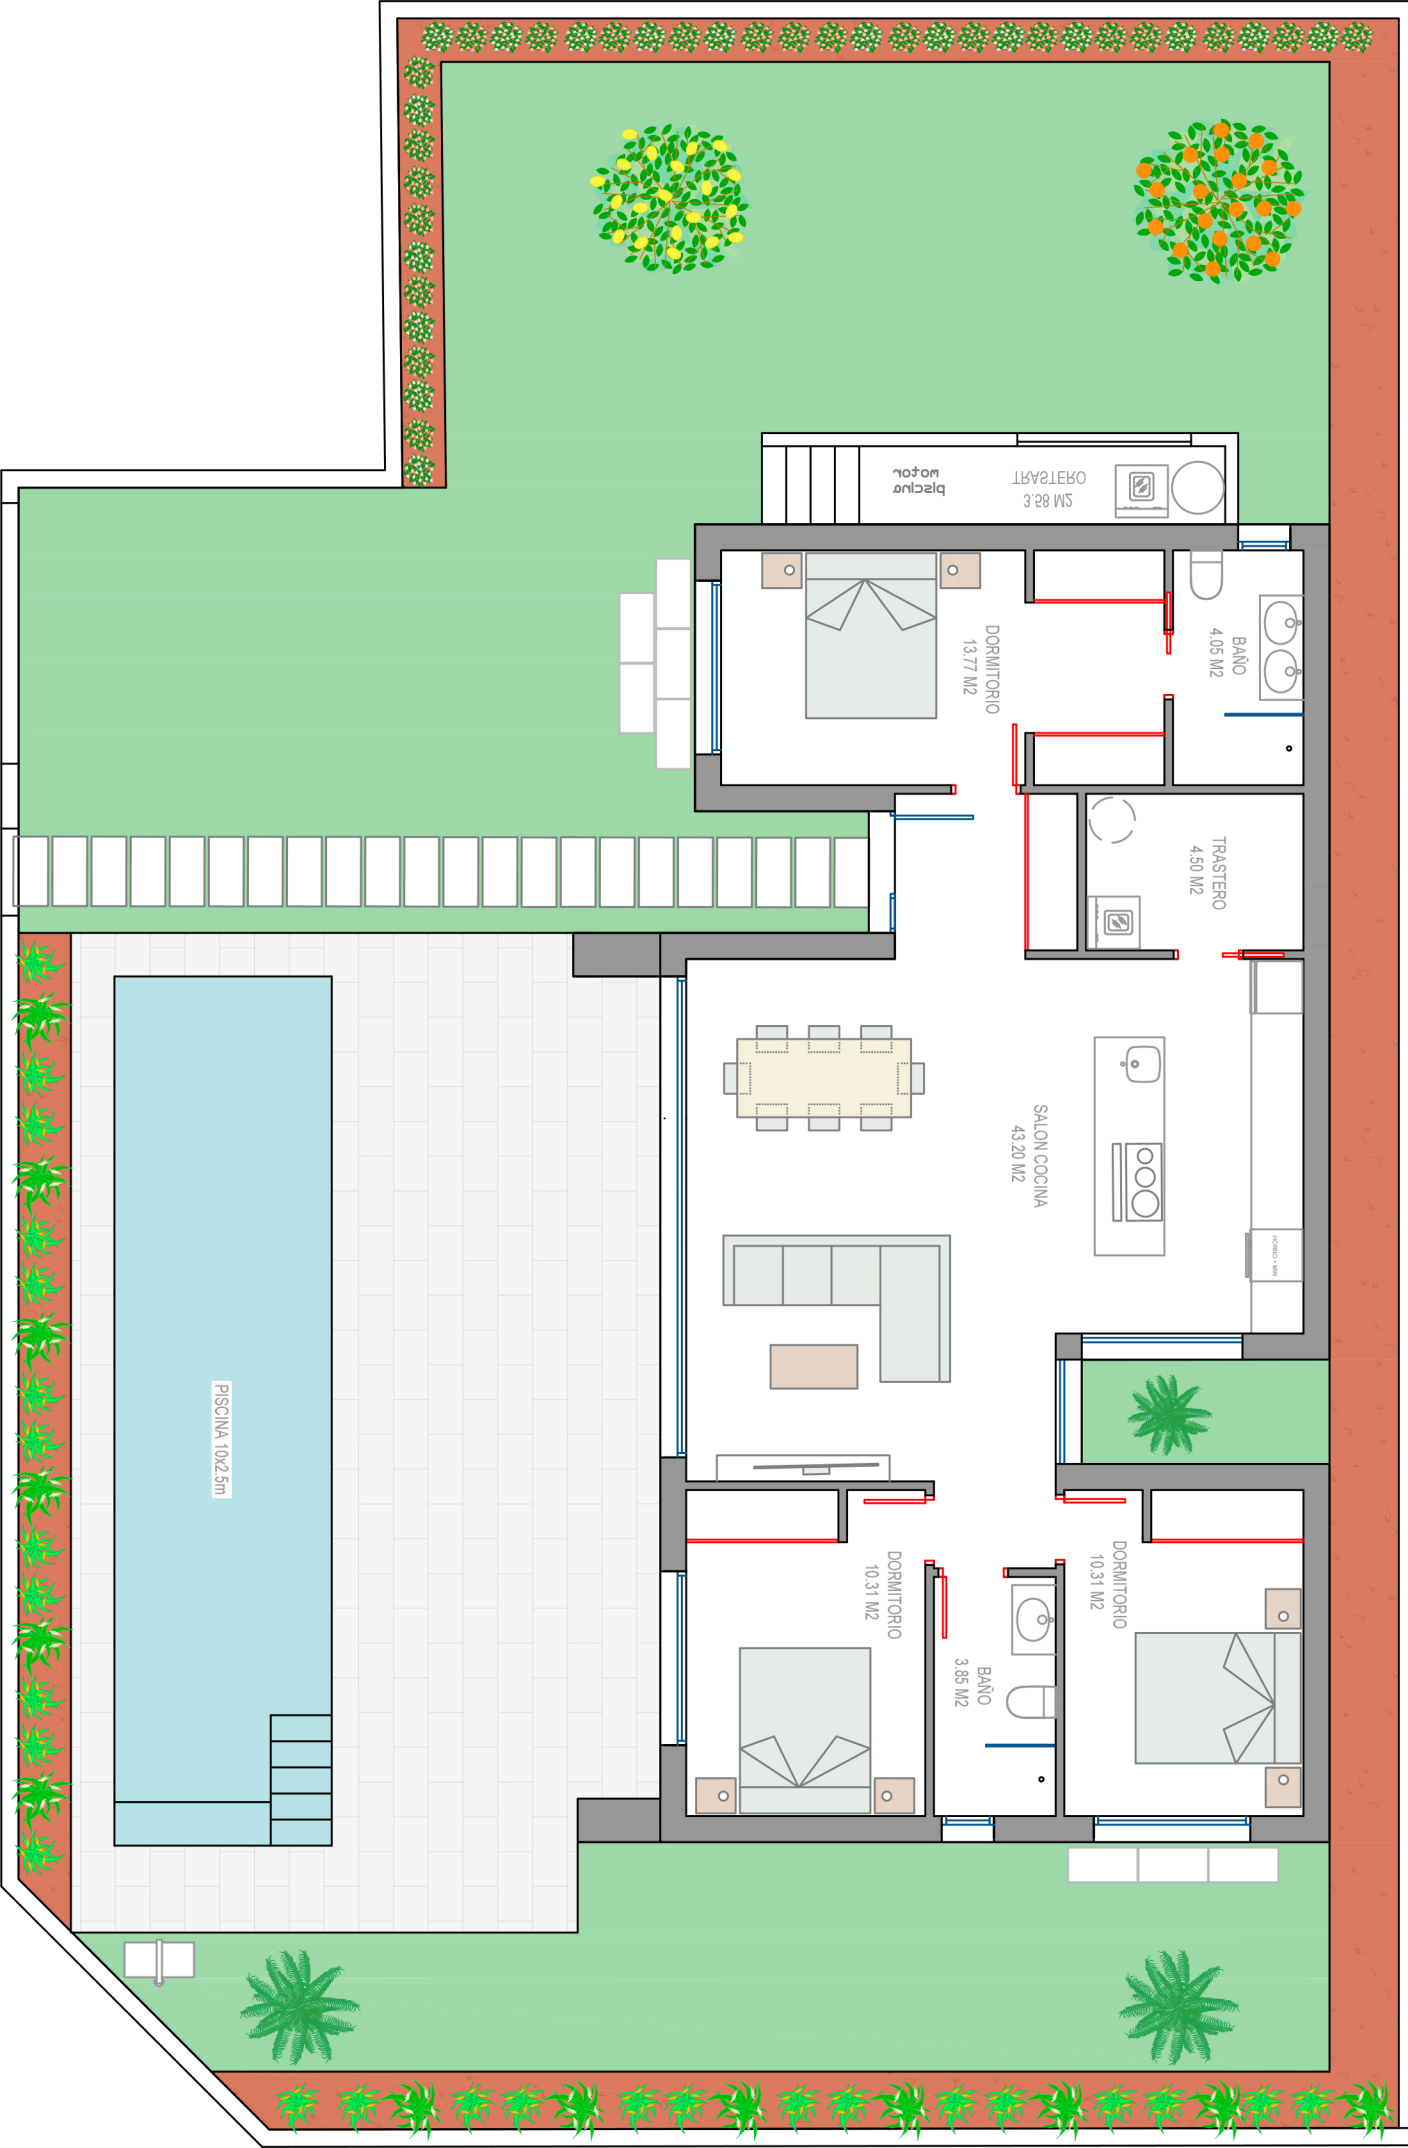

VILLA 19  
 N2 VILLA - 120m2 - PLOT 374m2

559.900 €

\*Estas medidas son indicativas y pueden variar respecto a lo ejecutado.  
 \*These measures are indicative and may change with respect to the execution.