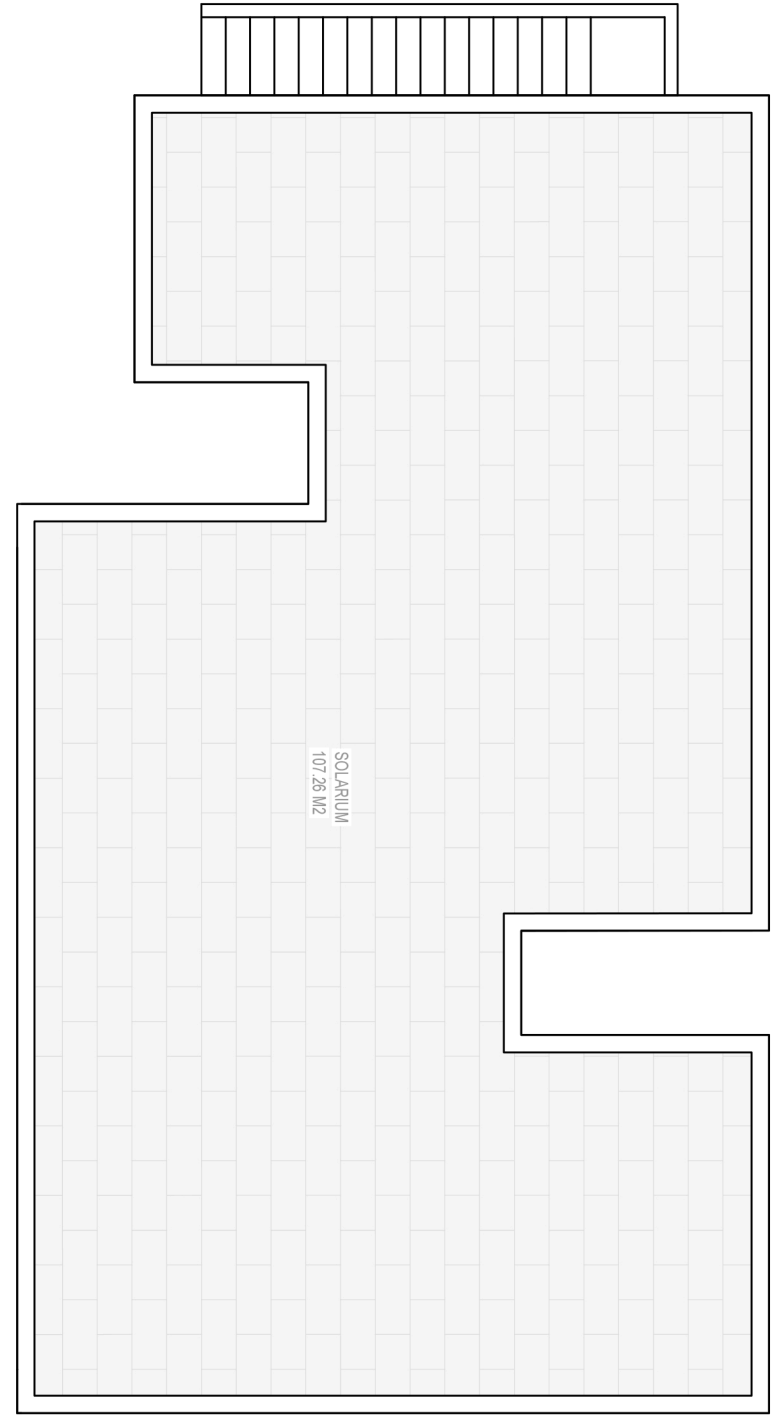

VILLA 19  
 N2 VILLA - 120m2 - PLOT 374m2

559.900 €

\*Estas medidas son indicativas y pueden variar respecto a lo ejecutado.  
 \*These measures are indicative and may change with respect to the execution.